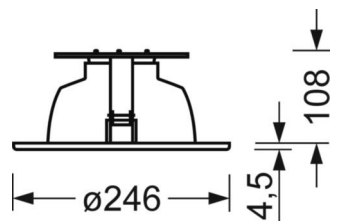

DEEP-LINK

<https://www.regiolum.de/ru/article/36940337720>

Ссылка	LED 1800lm 840
ηLB	100 %
Φ ↓/↑	100 % / 0 %
UGR поп./вдоль дисплей	18.7 / 18.7
	65° < 1000cd/m²

Механика

цвет корпуса	белый стандартный для электротехники RAL 9016
размеры (LxWxH/DxH)	246mm x 113mm
Глубина	108mm
Потолочная система	потолки с вырезами [AD], подвесные панельные потолки [PD], модуль 100/200
вырез в потолке (ДxШ/диам.)	229mm
глубина встройки	165mm [AD]
вес (нетто)	2.48kg
Вид монтажа	настенная установка отдельных светильников

размеры

H	113 mm	Высота
D	246 mm	Диаметр
T	108 mm	Глубина
DA	229 mm	Сечение, диаметр
DS min	10 mm	Минимальная толщина потолка
DS max	25 mm	Максимальная толщина потолка
Et(AD)	165 mm	Минимальное расстояние от потолка (потолки с вырезом)
KL	242 mm	Длина головки светильника или коробки балласта
KB	162 mm	Ширина головки светильника или коробки балласта
KH	53 mm	Высота головки светильника или коробки балласта