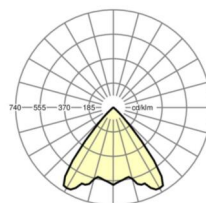

параметры

номер заказа	36940337720
код EAN	4020863361021
номер таможенного тарифа	94051190
Знак прохождения контроля	IP 20, класс защиты I, класс защиты II, для рабочих мест за дисплеем 65° < 1000, F, Indoor, CE
Степень ударопрочности IK	IK02
Температура окружения	ta 25°C
Гарантийный срок	5 лет
Государственные программы поддержки	BEG - государственные субсидии для энергосберегающих зданий (действительна только для Германии)

электротехника

Балласт	Электронный драйвер, дежурное освещение 3ч. (1 штука)
Мощность системы	16W
сетевое напряжение	230V/50Hz
автоматический предохранитель (пусковой ток)	14 штук/B10, 24 штук/B16, 24 штук/C10, 40 штук/C16
класс энергосбережения/Источник света	D

Оптика

Оснастка	LED, цветопередача/оттенок света CRI ≥ 80 / 4000K
Допуск для координаты цветности (MacAdam)	3SDCM
Фотобиологическая безопасность (светильник)	RG1
Номинальный световой поток	1939lm
Номинальный световой поток-при дежурном освещении	311lm
Срок службы LED	50000h L80/B10 (Tq 25°C)
светоотдача светильников	124lm/W
Угол излучения	80°
UGR поп./вдоль	18.7 / 18.7

DEEP-LINK

<https://www.regiolum.de/ru/article/36940337720>